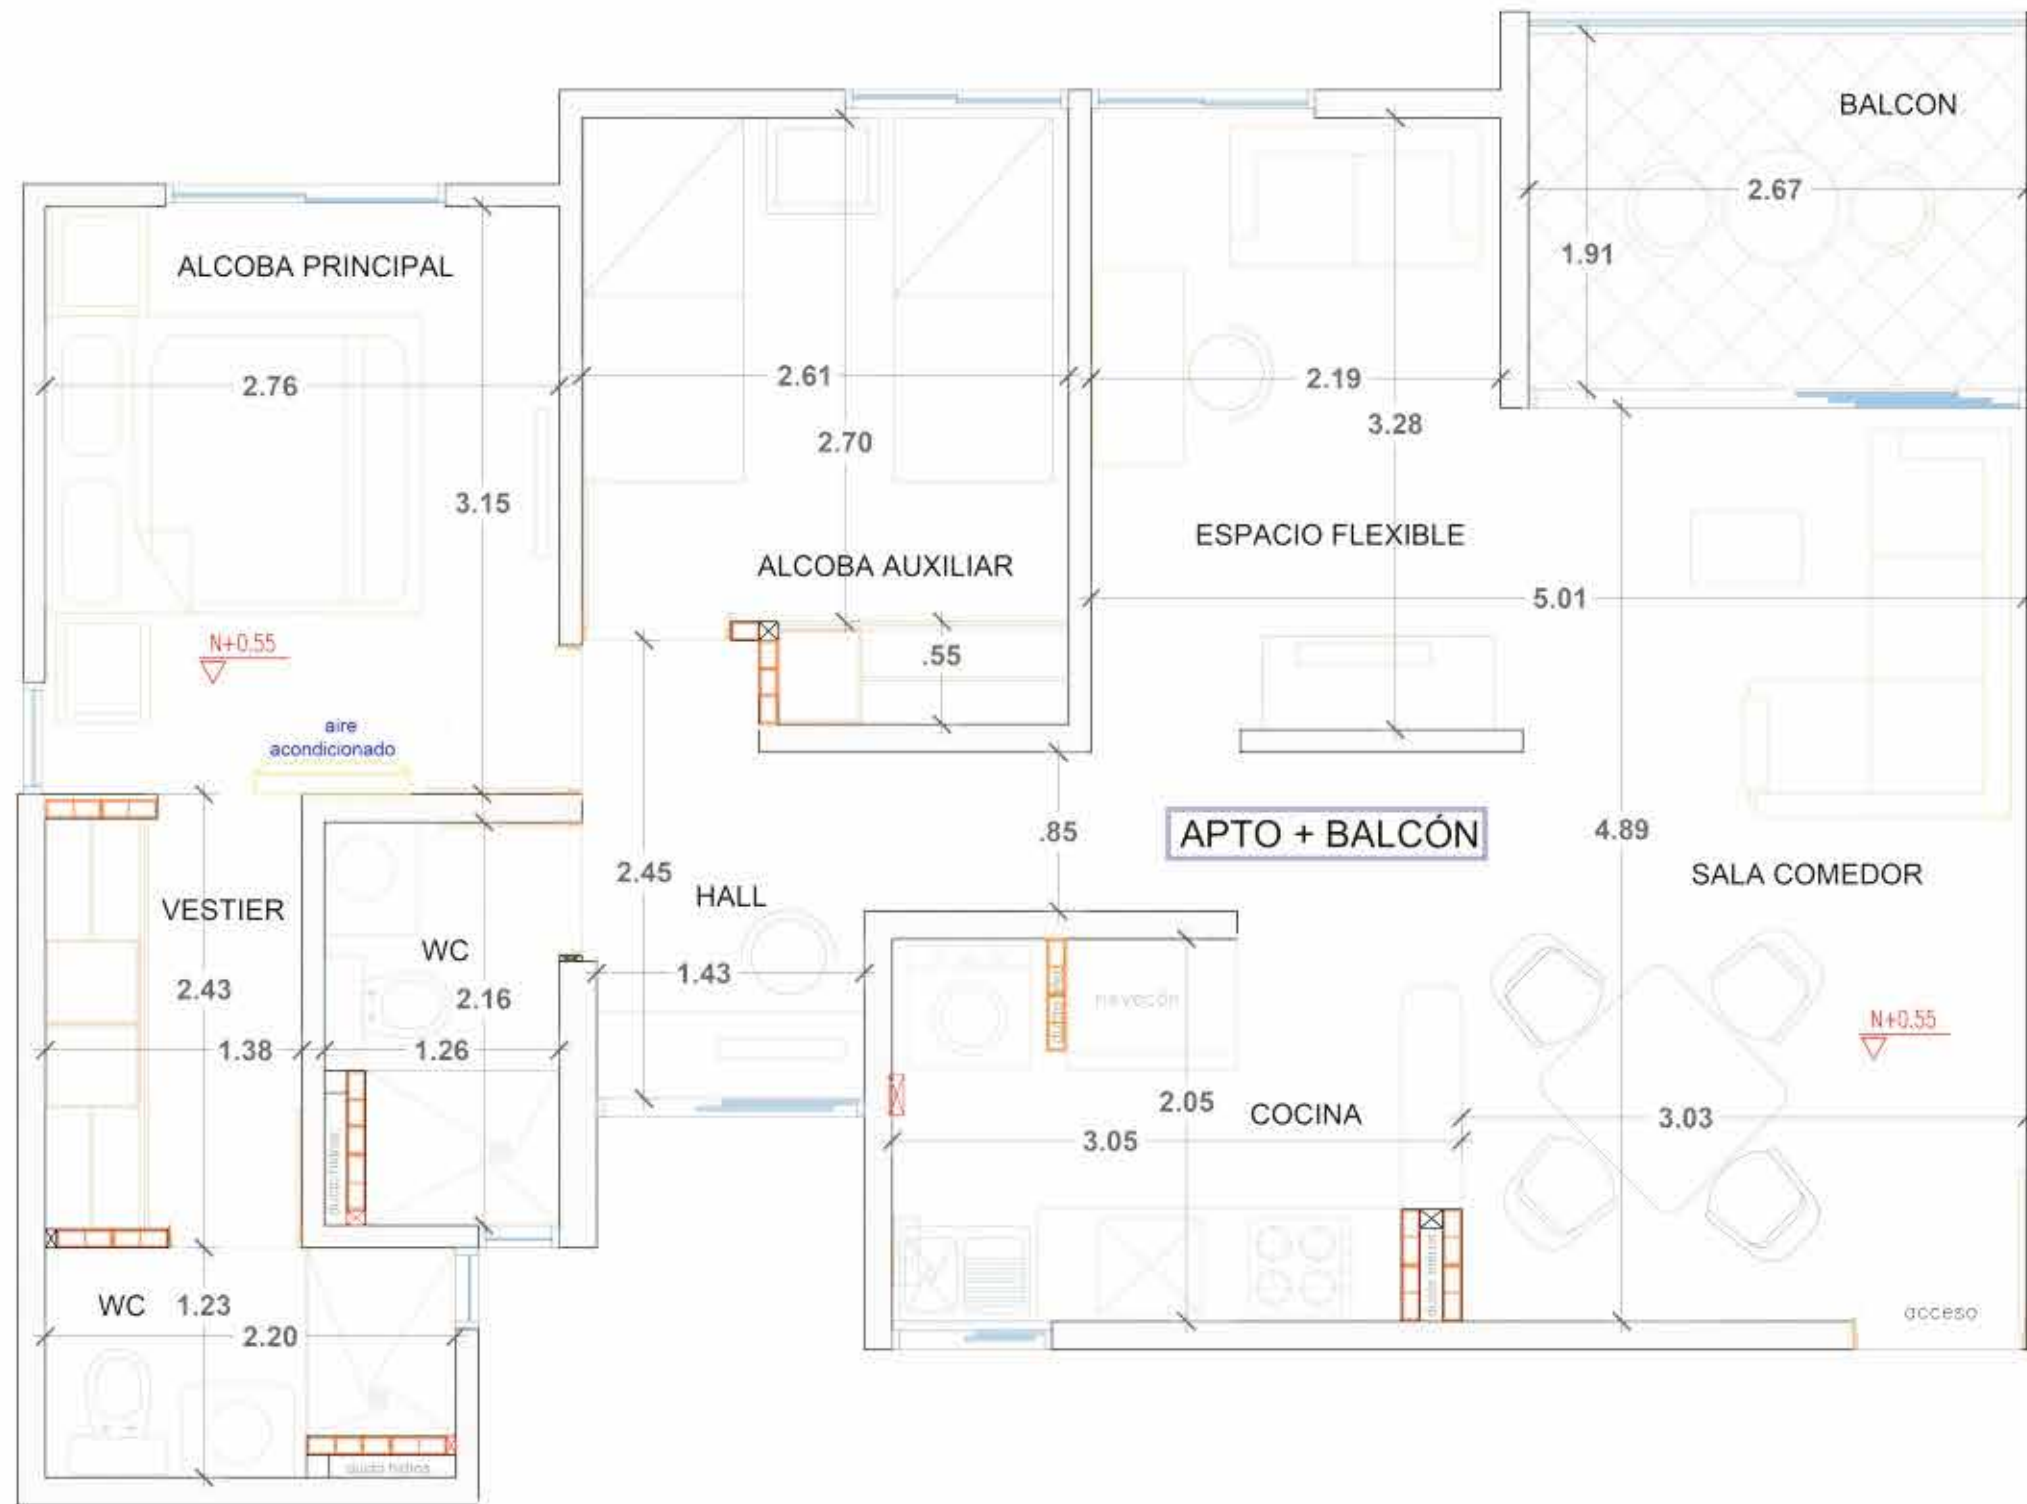

Las imágenes, el diseño, muebles usados, áreas y precios publicados son de referencia y están sujetas a modificaciones durante los procesos de diseño arquitectónico y constructivo.

Le Parc 40
APARTAMENTOS

www.leparc40.com