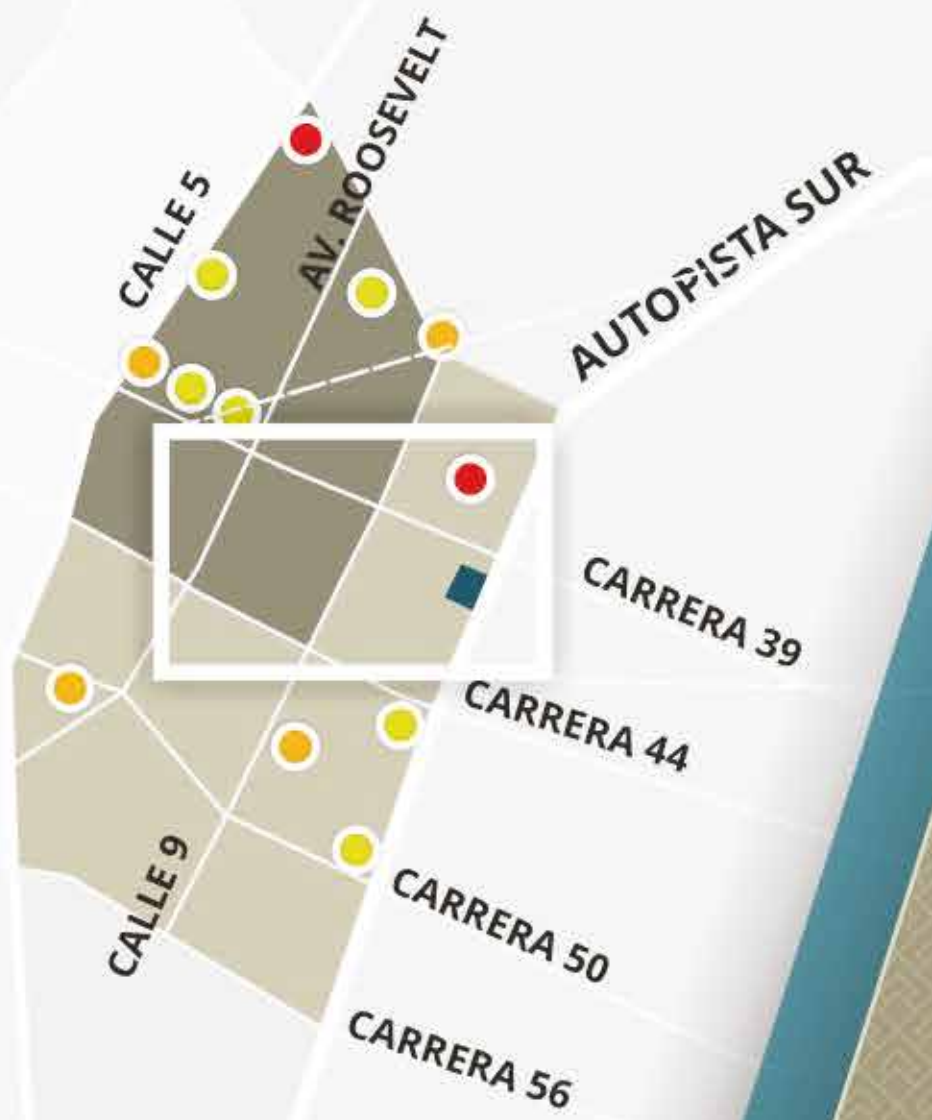

INVERSIONES
PARALELO

NUEVO
URBANISMO

JM
Inmobiliaria

CREDECORP
capital

Rio Cali

En una zona central y estratégica de la ciudad de Cali, localización absolutamente ideal, se desarrollará Le Parc 40; proyecto pensado para personas con mente exitosa. Cerca a sectores Comerciales, de entretenimiento y salud que lo hacen atractivo para invertir en el sur de la ciudad.

-  Centros comerciales
-  Clínicas
-  Espacios deportivos

Le Parc 40
APARTAMENTOS

www.leparc40.com

A solo un paso,
más privilegios.

En un entorno estratégico se construirá **Le Parc 40** con 52 apartamentos de 71.50 y 72.75 metros cuadrados con espacios flexibles y con zonas complementarias y un Sky lounge en el piso 14 con la mejor vista de la ciudad de cali.