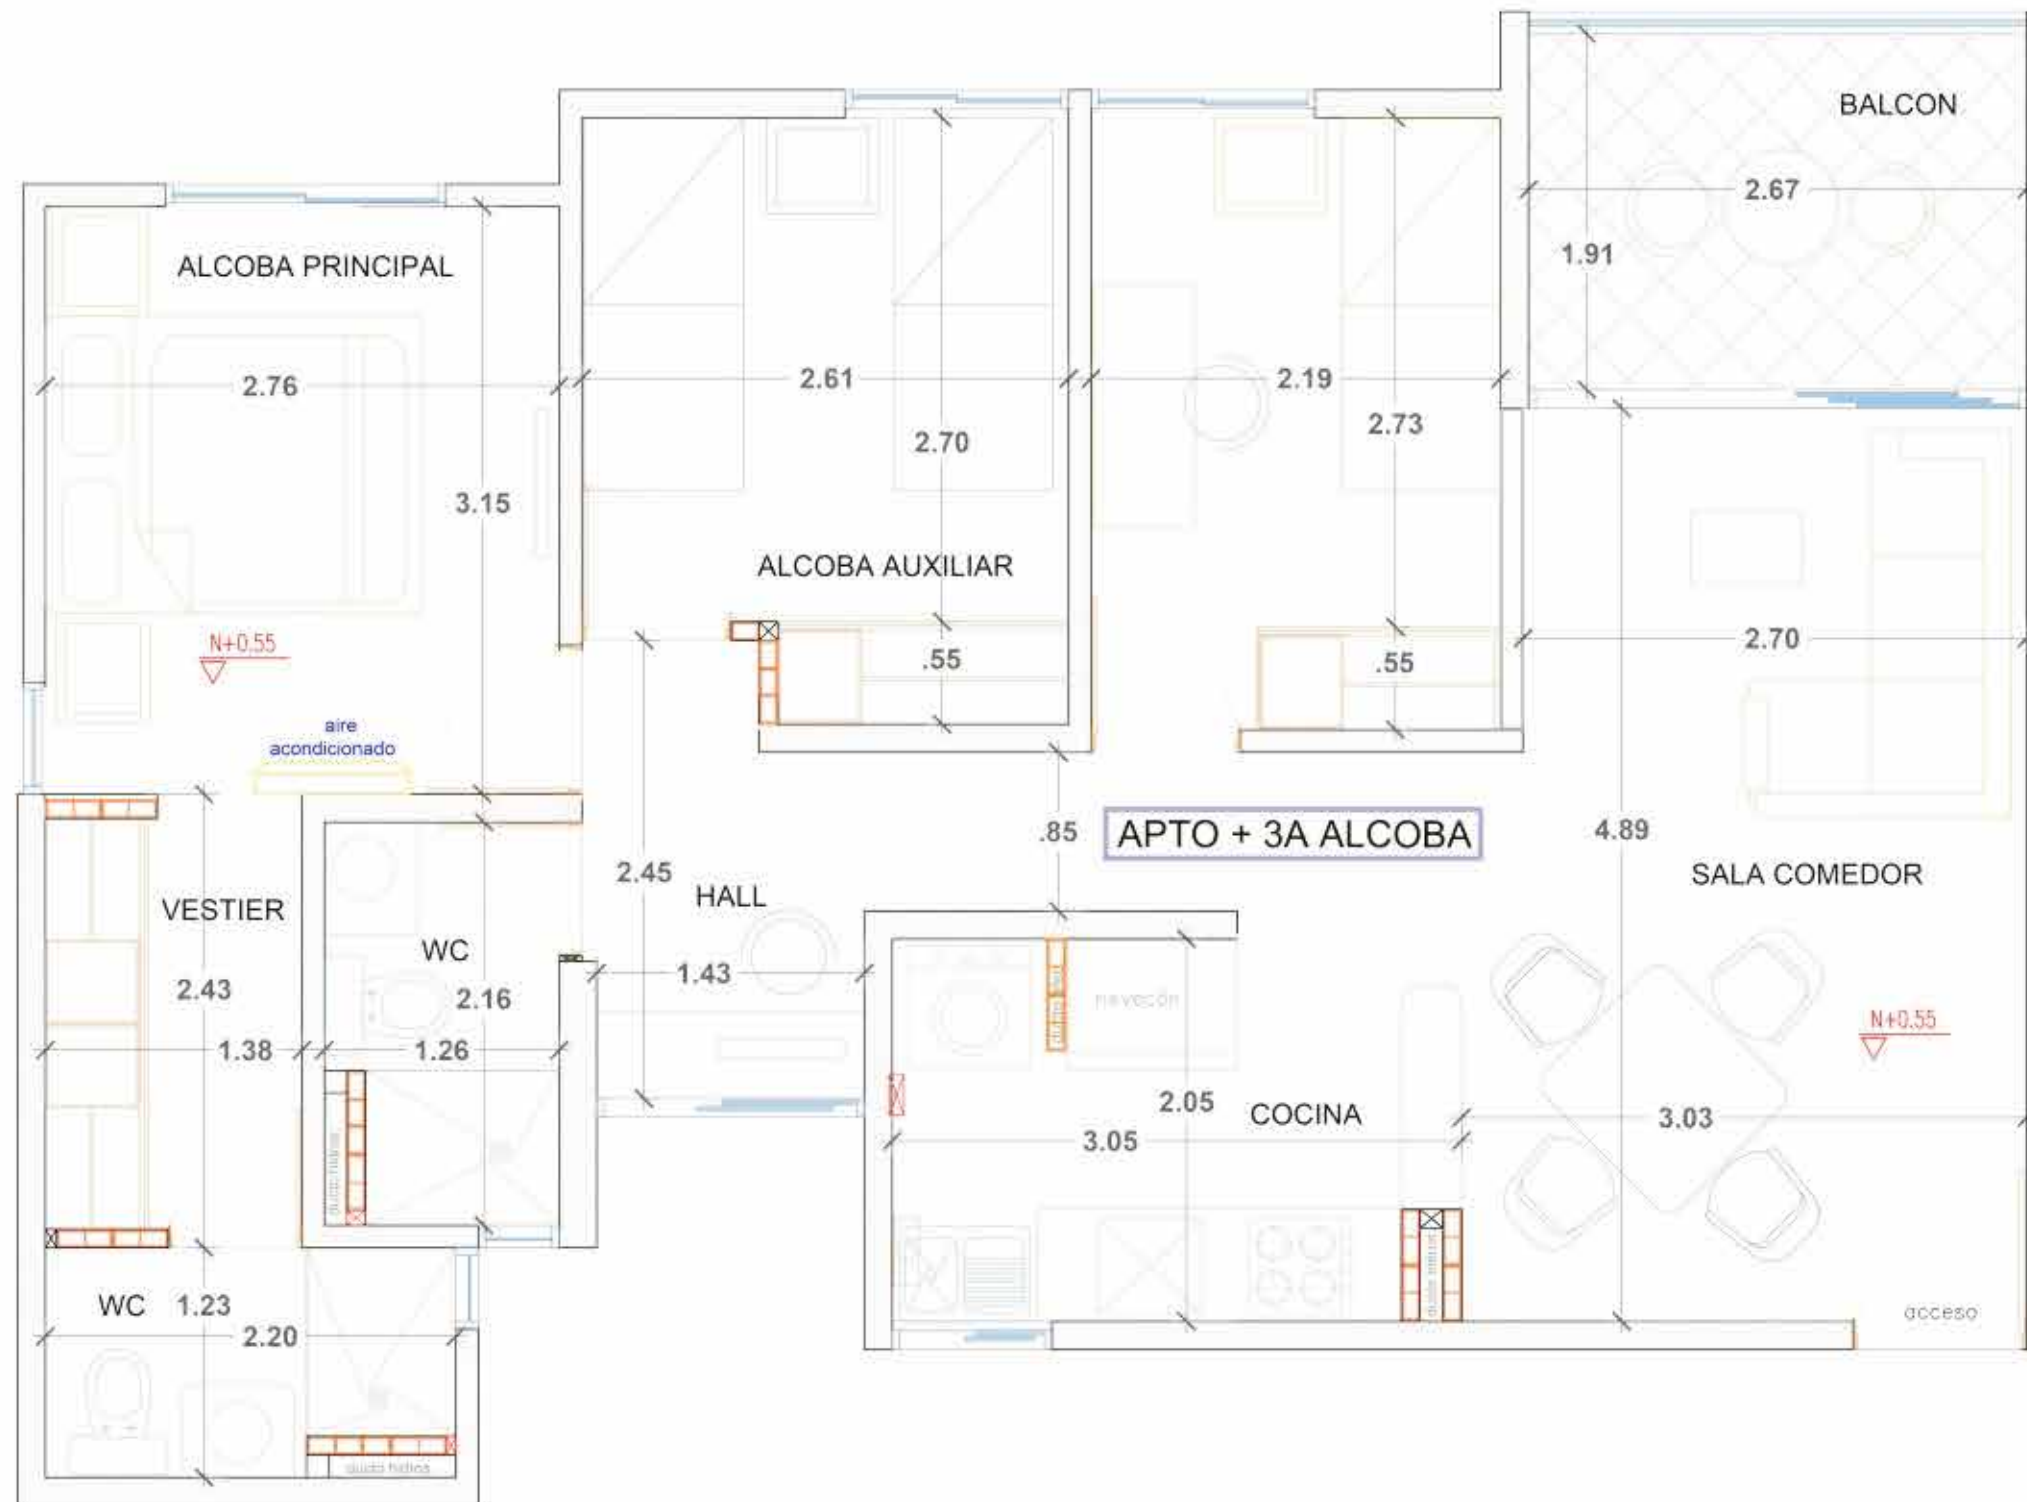

Le Parc 40
APARTAMENTOS

www.leparc40.com

Las imágenes, el diseño, muebles usados, áreas y precios publicados son de referencia y están sujetas a modificaciones durante los procesos de diseño arquitectónico y constructivo.